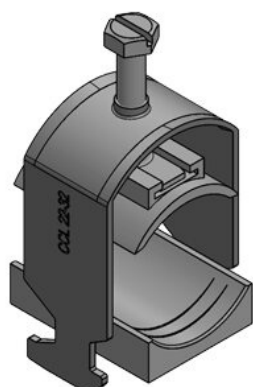

# CCL | C형 클립

클립

이 클립은 16-17mm 두께의 케이블을 고정하는 데 사용됩니다. 클립은 6mm-13mm 두께의 케이블을 고정할 수 있습니다.

클립

- 클립
- 클립가
- 클립 C형 클립 16-17mm 두께

클립

클립

클립 클립 클립

EAN

32000  
4251269323577  
25  
24 mm  
19 mm  
31 mm  
51 mm

클립 클립  
클립 클립

6 - 13 mm  
1 x 6 - 13 mm

클립

EAN                    **32001**                    □□□ □□ □                    **12 - 19 mm**  
**4251269323584**                    □□□ □□ □                    **1 x 12 - 19 mm**  
**25**  
**24 mm**  
**22 mm**  
**36 mm**  
□□ □□                    **56,7 mm**

EAN                    **32002**                    □□□ □□ □                    **18 - 23 mm**  
**4251269323591**                    □□□ □□ □                    **1 x 18 - 23 mm**  
**25**  
**24 mm**  
**26 mm**  
**38 mm**  
□□ □□                    **62 mm**

	<b>32004</b>	□□□ □□ □	<b>30 - 38 mm</b>
EAN	<b>4251269323614</b>	□□□ □□ □	<b>1 x 30 - 38 mm</b>
	<b>25</b>		
	<b>24 mm</b>		
	<b>44 mm</b>		
	<b>62 mm</b>		
□□ □□	<b>78 mm</b>		

	<b>32005</b>	□□□ □□ □	<b>38 - 42 mm</b>
EAN	<b>4251269323621</b>	□□□ □□ □	<b>1 x 38 - 42 mm</b>
	<b>25</b>		
	<b>24 mm</b>		
	<b>48 mm</b>		
	<b>67 mm</b>		
□□ □□	<b>82 mm</b>		