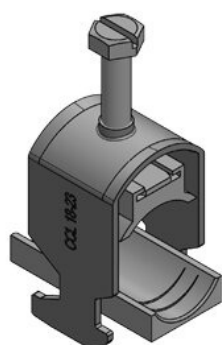

# CCL | C형 클립

클립

이 클립은 16-17mm 두께의 케이블을 고정하는 데 사용됩니다. 클립은 6mm-13mm 두께의 케이블을 고정할 수 있습니다.

클립

- 클립
- 클립가
- 클립 C형 클립 16-17mm 두께

클립

클립

클립 클립 클립

EAN

32000  
4251269323577  
25  
24 mm  
19 mm  
31 mm  
51 mm

클립 클립  
클립 클립

6 - 13 mm  
1 x 6 - 13 mm

클립

EAN                    **32001**                    □□□ □□ □                    **12 - 19 mm**  
**4251269323584**                    □□□ □□ □                    **1 x 12 - 19 mm**  
**25**  
**24 mm**  
**22 mm**  
**36 mm**  
□□ □□                    **56,7 mm**

EAN                    **32002**                    □□□ □□ □                    **18 - 23 mm**  
**4251269323591**                    □□□ □□ □                    **1 x 18 - 23 mm**  
**25**  
**24 mm**  
**26 mm**  
**38 mm**  
□□ □□                    **62 mm**

	<b>32004</b>	□□□ □□ □	<b>30 - 38 mm</b>
EAN	<b>4251269323614</b>	□□□ □□ □	<b>1 x 30 - 38 mm</b>
	<b>25</b>		
	<b>24 mm</b>		
	<b>44 mm</b>		
	<b>62 mm</b>		
□□ □□	<b>78 mm</b>		

	<b>32005</b>	□□□ □□ □	<b>38 - 42 mm</b>
EAN	<b>4251269323621</b>	□□□ □□ □	<b>1 x 38 - 42 mm</b>
	<b>25</b>		
	<b>24 mm</b>		
	<b>48 mm</b>		
	<b>67 mm</b>		
□□ □□	<b>82 mm</b>		