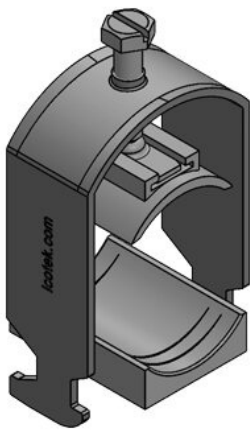

# CCL | C형 클립

클립

이 클립은 16-17mm 두께의 케이블을 고정하는 데 사용됩니다. 클립은 6mm-13mm 두께의 케이블을 고정할 수 있습니다.

클립

- 클립
- 클립가
- 클립 C형 클립 16-17mm 두께

클립

클립

클립 클립 클립

EAN

32000  
4251269323577  
25  
24 mm  
19 mm  
31 mm  
51 mm

클립 클립  
클립 클립

6 - 13 mm  
1 x 6 - 13 mm

클립

EAN                    **32001**                    □□□ □□ □                    **12 - 19 mm**  
**4251269323584**                    □□□ □□ □                    **1 x 12 - 19 mm**  
**25**  
**24 mm**  
**22 mm**  
**36 mm**  
□□ □□                    **56,7 mm**

EAN                    **32002**                    □□□ □□ □                    **18 - 23 mm**  
**4251269323591**                    □□□ □□ □                    **1 x 18 - 23 mm**  
**25**  
**24 mm**  
**26 mm**  
**38 mm**  
□□ □□                    **62 mm**

	<b>32004</b>	□□□ □□ □	<b>30 - 38 mm</b>
EAN	<b>4251269323614</b>	□□□ □□ □	<b>1 x 30 - 38 mm</b>
	<b>25</b>		
	<b>24 mm</b>		
	<b>44 mm</b>		
	<b>62 mm</b>		
□□ □□	<b>78 mm</b>		

	<b>32005</b>	□□□ □□ □	<b>38 - 42 mm</b>
EAN	<b>4251269323621</b>	□□□ □□ □	<b>1 x 38 - 42 mm</b>
	<b>25</b>		
	<b>24 mm</b>		
	<b>48 mm</b>		
	<b>67 mm</b>		
□□ □□	<b>82 mm</b>		