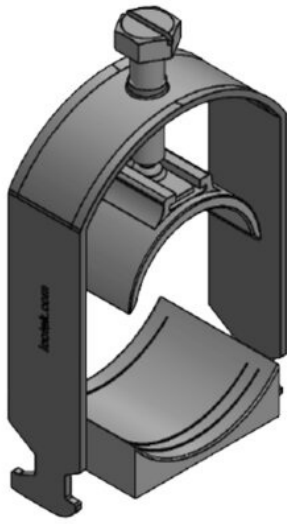

EAN	32007	□□□ □□ □	50 - 64 mm
	4251269323645	□□□ □□ □	1 x 50 - 64 mm
	25		
	24 mm		
	69 mm		
	98 mm		
□□ □□	116 mm		

---

icotek®
smart cable management