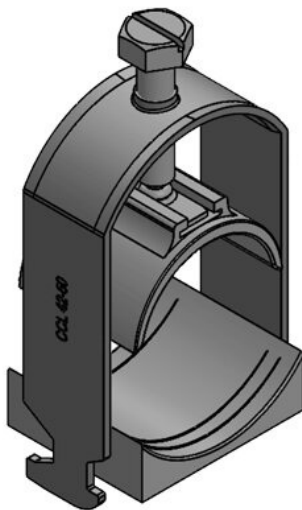

# CCL | C형 클립

클립

이 클립은 16-17mm 두께의 케이블을 고정하는 데 사용됩니다. 클립은 6mm-13mm 두께의 케이블을 고정할 수 있습니다.

클립

- 클립
- 클립가
- 클립 C형 클립 16-17mm 두께

클립

클립

클립 클립 클립

EAN                    **32002**                    □□□ □□ □                    **18 - 23 mm**  
**4251269323591**                    □□□ □□ □                    **1 x 18 - 23 mm**  
**25**  
**24 mm**  
**26 mm**  
**38 mm**  
□□ □□                    **62 mm**

EAN                    **32003**                    □□□ □□ □                    **22 - 32 mm**  
**4251269323607**                    □□□ □□ □                    **1 x 22 - 32 mm**  
**25**  
**24 mm**  
**38 mm**  
**52 mm**  
□□ □□                    **72 mm**

	<b>32004</b>	□□□ □□ □	<b>30 - 38 mm</b>
EAN	<b>4251269323614</b>	□□□ □□ □	<b>1 x 30 - 38 mm</b>
	<b>25</b>		
	<b>24 mm</b>		
	<b>44 mm</b>		
	<b>62 mm</b>		
□□ □□	<b>78 mm</b>		

	<b>32005</b>	□□□ □□ □	<b>38 - 42 mm</b>
EAN	<b>4251269323621</b>	□□□ □□ □	<b>1 x 38 - 42 mm</b>
	<b>25</b>		
	<b>24 mm</b>		
	<b>48 mm</b>		
	<b>67 mm</b>		
□□ □□	<b>82 mm</b>		