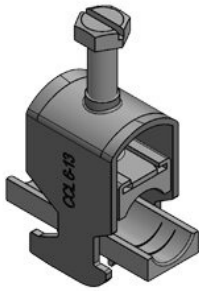

# CCL | C형 클립

클립

이 클립은 16-17mm 두께의 케이블을 고정하는 데 사용됩니다. 클립은 6mm-13mm 두께의 케이블을 고정할 수 있습니다.

클립

- 클립
- 클립가
- 클립 C형 클립 16-17mm 두께

클립

클립

클립 클립 클립

EAN

32000  
4251269323577  
25  
24 mm  
19 mm  
31 mm  
51 mm

클립 클립  
클립 클립

6 - 13 mm  
1 x 6 - 13 mm

클립

EAN                    **32001**                    □□□ □□ □                    **12 - 19 mm**  
**4251269323584**                    □□□ □□ □                    **1 x 12 - 19 mm**  
**25**  
**24 mm**  
**22 mm**  
**36 mm**  
□□ □□                    **56,7 mm**

EAN                    **32002**                    □□□ □□ □                    **18 - 23 mm**  
**4251269323591**                    □□□ □□ □                    **1 x 18 - 23 mm**  
**25**  
**24 mm**  
**26 mm**  
**38 mm**  
□□ □□                    **62 mm**